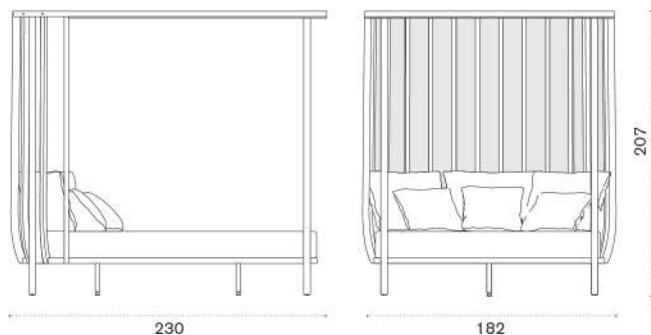

COVER543 Rain cover Ø142 x h39

Swing

Design: Patrick Norguet

Pouf Ø140 h46

Item	Description
SWPM32D48T5P52	P. teak + alu. black + chess
SWPM32D48T5A24	P. teak + alu. black + n. grey
SWPM32D48T5P63	P. teak + alu. black + blu ink
SWPM32D48T5P61	P. teak + alu. black + green sardinia
SWPM32D43T5P52	P. teak + alu. warmwhite + chess
SWPM32D43T5A24	P. teak + alu. warmwhite + n. grey
SWPM32D43T5P63	P. teak + alu. warmwhite + blu ink
SWPM32D43T5P61	P. teak + alu. warmwhite + green sardinia
SWPM32D48T1P52	Teak + alu. black + chess
SWPM32D48T1A24	Teak + alu. black + n. grey
SWPM32D48T1P63	Teak + alu. black + blu ink
SWPM32D48T1P61	Teak + alu. black + green sardinia
SWPM32D43T1P52	Teak + alu. warmwhite + chess
SWPM32D43T1A24	Teak + alu. warmwhite + n. grey
SWPM32D43T1P63	Teak + alu. warmwhite + blu ink
SWPM32D43T1P61	Teak + alu. warmwhite + green sardinia

COVER535 Rain cover Ø142 x h47

→ 48 | 1 box 147X147X60H 58 Kg

Alcove with curtains

SWALS48T5	Pickled teak + alu. sepia black
SWALS43T5	Pickled teak + alu. warmwhite
SWALS48T1	Teak + alu. sepia black
SWALS43T1	Teak + alu. warmwhite
SWCUALAW24	Mattress with roller + 3 back, nature grey
SWCUSCM1A76	Cushion 45x45cm, red earth