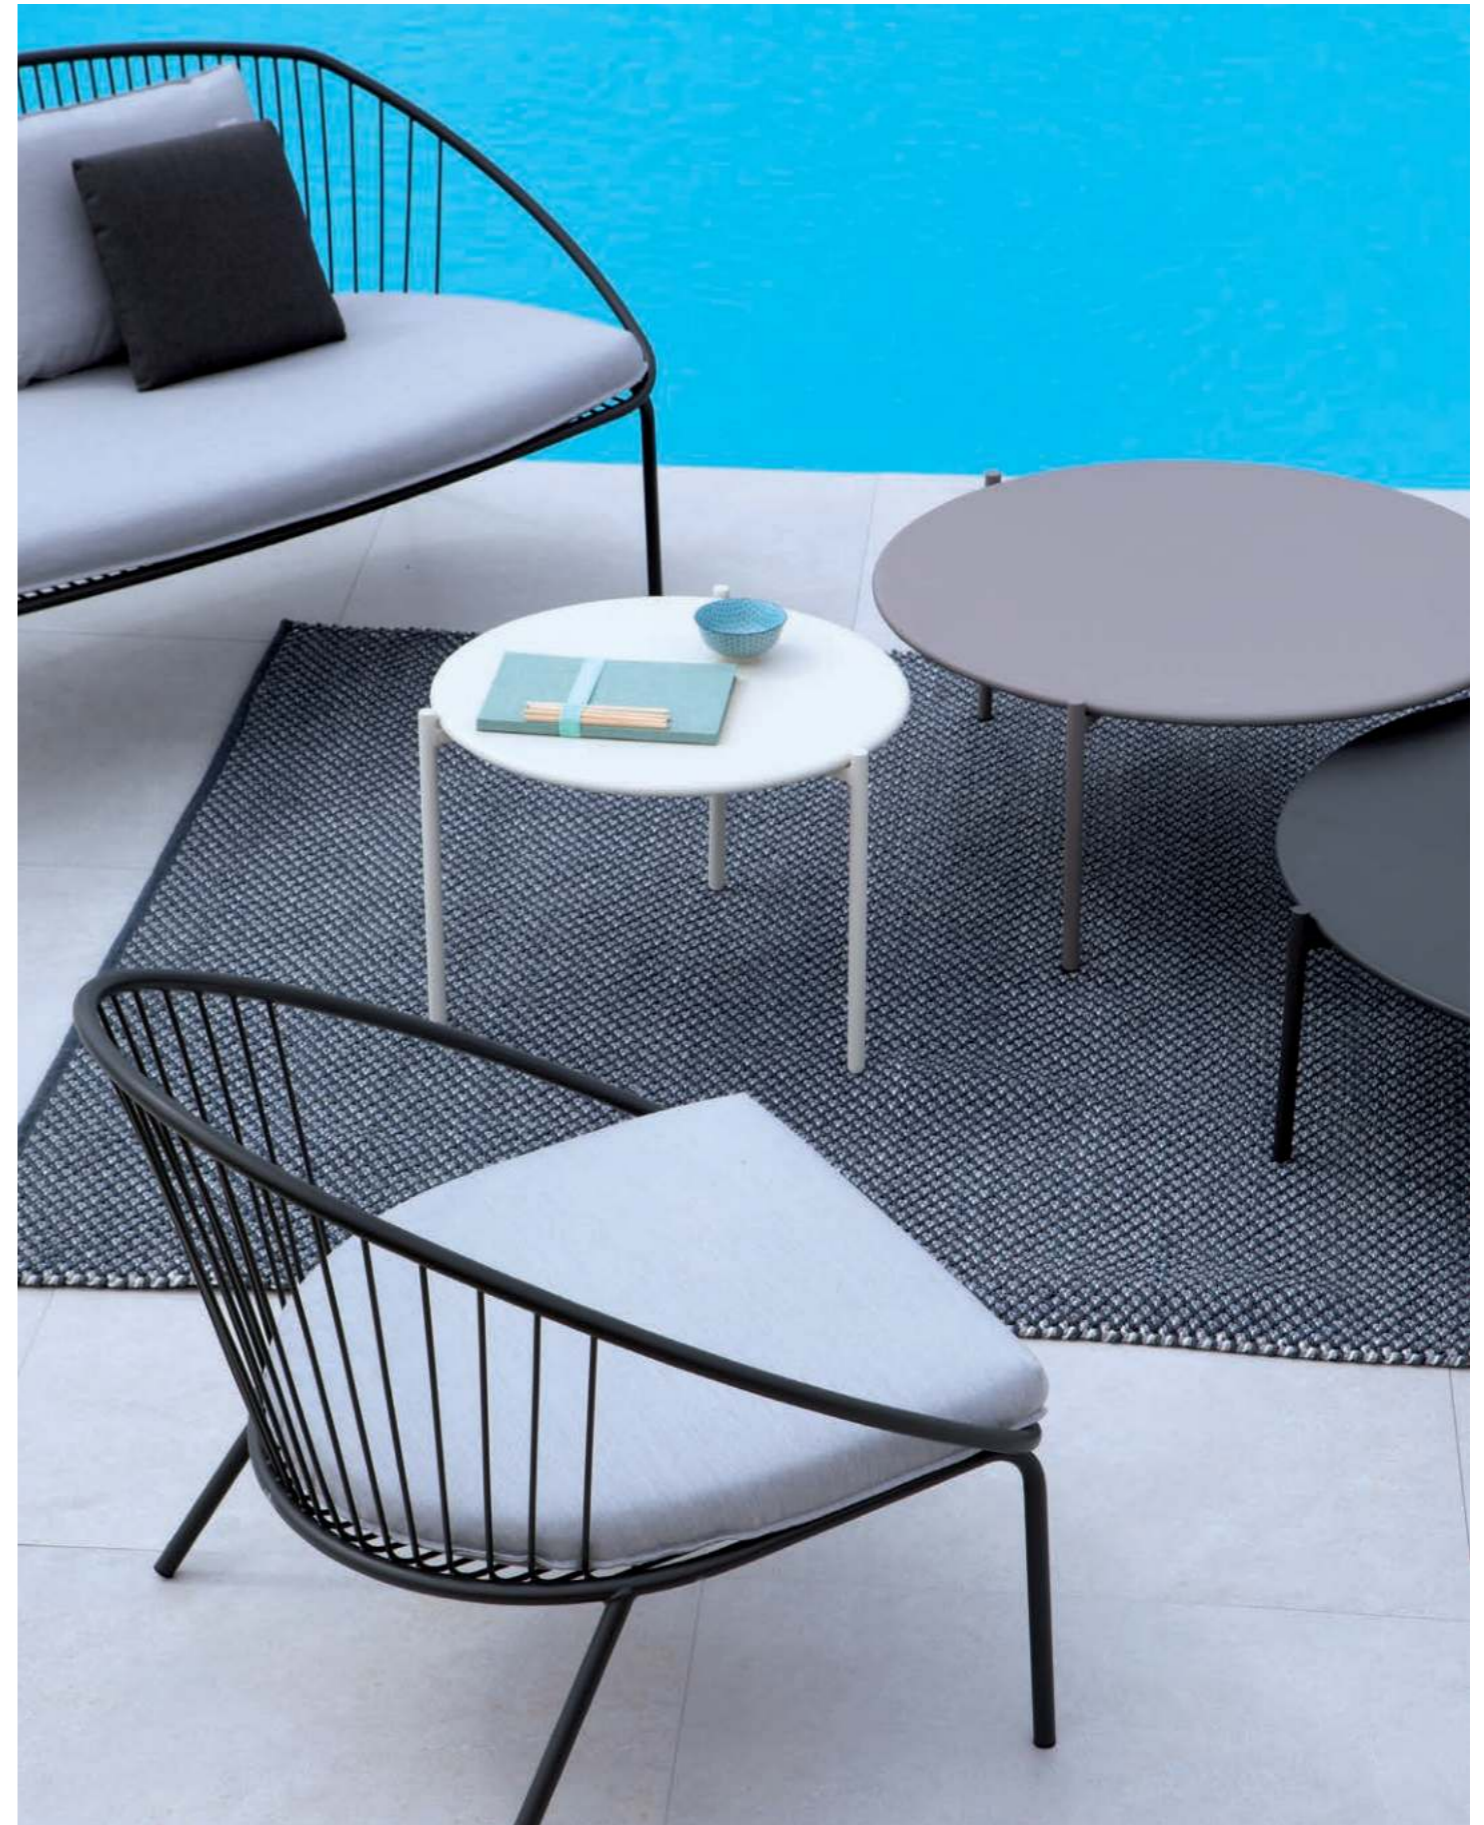

ARIA

Design: Studio Tecnico Vermobil

A160L_TAVOLO BASSO / COFFEE TABLE Ø60 **A190L_TAVOLO BASSO / COFFEE TABLE Ø90** **A1110L_TAVOLO BASSO / COFFEE TABLE Ø110**

A1600_POLTRONA BASSA / LOUNGE **A1630_DIVANO / SOFA** **CUB6040_CUSCINO SCHIENALE / BACK CUSHION** **CUB4040_CUSCINO JOLLY / PILLOW 40X40**
CUB5030_CUSCINO JOLLY / PILLOW 50X30

RM19090_TAVOLO / TABLE 190X90 AI300_POLTRONA / ARMCHAIR CUSAI300_CUSCINO SEDUTA / SEAT CUSHION TAPCAM3020_TAPPETO / CARPET 300X200

FEATURES_ ARIA COLLECTION

ABBINAMENTI CONSIGLIATI / RECOMMENDED COMBINATIONS

METALLO/ METAL

colori standard / standard colors

colori speciali / special colors

TESSUTI / FABRICS

tessuto impermeabile, resistente ai raggi UV / Waterproof fabric_UV resistant

AI300
poltrona / armchair

impilabile / stackable (2 pcs)