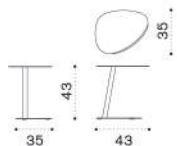

→ 3,5 | 1 box 38X50X60H 8,6 Kg → 2

SMTCRD44	Aluminium warmgrey
SMTCRD43	Aluminium warmwhite