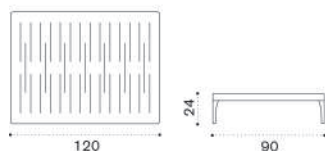

Infinity

Square coffee table 90x90

→ 15 | 1 box 93X93X28H 21 Kg

Item

- IFTCQD44
- IFTCQD43
- COVER114

Description

- Alu. warmgrey
- Alu. warmwhite
- Rain cover 91 x 91 h23

Rectangular coffee table 120x90