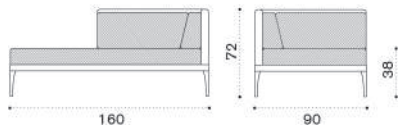

XL corner module - Right

→ 38,5 | 1 box 172X102X82H 48 Kg

IFDMFDD44W22	Right module, alu. + lightwick w.grey
IFDMFDD43W23	Right module, alu. + lightwick w.white
IFCUDMFDAW24	Cushions, right (seat+back), n. grey
IFCUDMFDAW25	Cushions, right (seat+back), n. white
COVER229	Rain cover 161 x 91 h71, right

Infinity

Daybed module - Left

→ 37 | 1 box 172X102X82H 45,5 Kg

Item	Description
IFDMDS44W22	Left module, alu. + lightwick w.grey
IFDMDS43W23	Left module, alu. + lightwick w.white
IFCUDMDSAW24	Cushions, left (seat+back), n. grey
IFCUDMDSAW25	Cushions, left (seat+back), n. white
COVER232	Rain cover 161 x 91 h71, left

Daybed module - Right

→ 37 | 1 box 172X102X82H 45,5 Kg

IFMDD44W22	Right module, alu. + lightwick w.grey
IFMDD43W23	Right module, alu. + lightwick w.white
IFCUDMDDAW24	Cushions, right (seat+back), n. grey
IFCUDMDDAW25	Cushions, right (seat+back), n. white
COVER231	Rain cover 161 x 91 h71, right