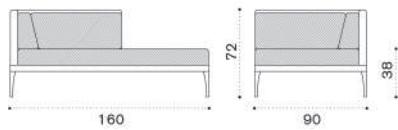

Pouf

→ 20 | 1 box 103X103X48H 24 Kg

IFPUD44W22	Alu. warmgrey
IFPUD43W23	Alu. warmwhite
IFCUPUAW24	Cushion, nature grey
IFCUPUAW25	Cushion, nature white
COVER113	Rain cover 90 x 90 h35

XL corner module - Left

→ 38,5 | 1 box 172X102X82H 48 Kg

IFDMFSD44W22	Left module, alu. + lightwick w.grey
IFDMFSD43W23	Left module, alu. + lightwick w.white
IFCUDMFSAW24	Cushions, left (seat+back), n. grey
IFCUDMFSAW25	Cushions, left (seat+back), n. white
COVER230	Rain cover 161 x 91 h71, left

XL corner module - Right

→ 38,5 | 1 box 172X102X82H 48 Kg

IFDMFDD44W22	Right module, alu. + lightwick w.grey
IFDMFDD43W23	Right module, alu. + lightwick w.white
IFCUDMFDAW24	Cushions, right (seat+back), n. grey
IFCUDMFDAW25	Cushions, right (seat+back), n. white
COVER229	Rain cover 161 x 91 h71, right

Infinity

Daybed module - Left

→ 37 | 1 box 172X102X82H 45,5 Kg

Item	Description
IFDMDS44W22	Left module, alu. + lightwick w.grey
IFDMDS43W23	Left module, alu. + lightwick w.white
IFCUDMDSAW24	Cushions, left (seat+back), n. grey
IFCUDMDSAW25	Cushions, left (seat+back), n. white
COVER232	Rain cover 161 x 91 h71, left