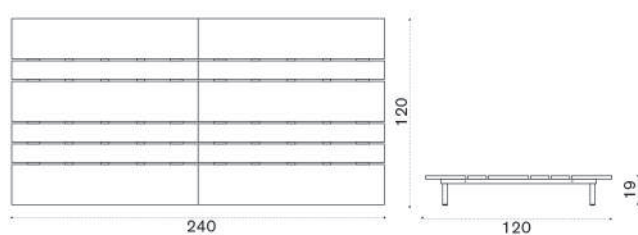

→ 54 | 1 box 246X127X49H 70 Kg